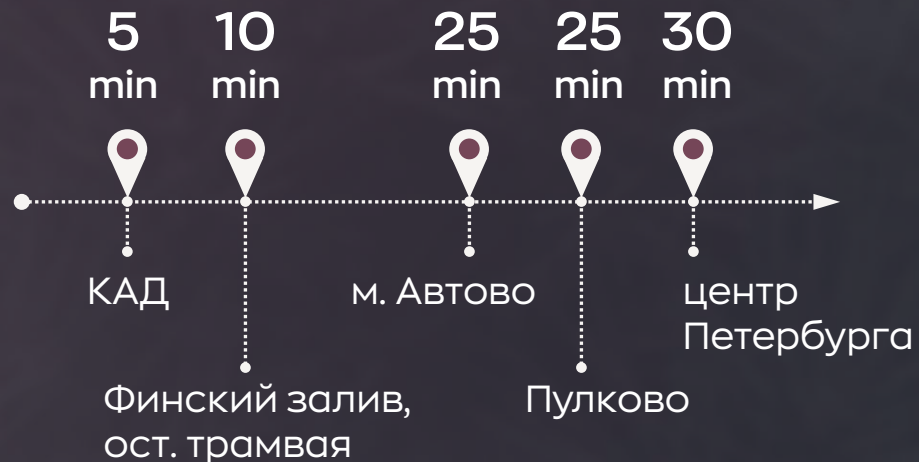

Расположение нашего ЖК уникально подобрано

Стрельна сегодня – это уютный пригород в черте Санкт-Петербурга, где урбанистический комфорт сочетается с историческими ансамблями и живописной природой.