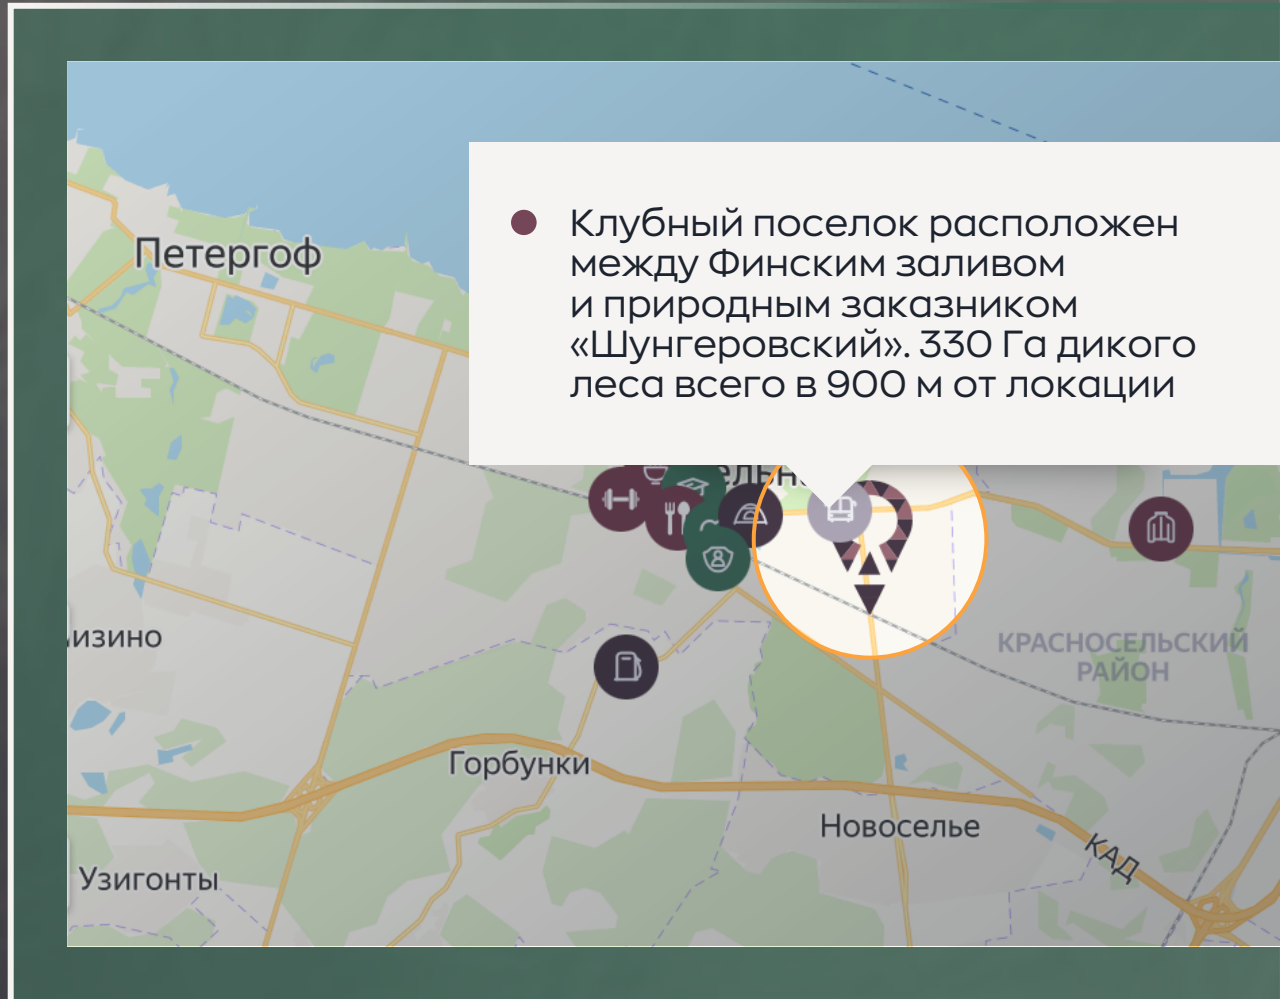

Расположение нашего ЖК уникально подобрано

Стрельна сегодня – это уютный пригород в черте Санкт-Петербурга, где урбанистический комфорт сочетается с историческими ансамблями и живописной природой.