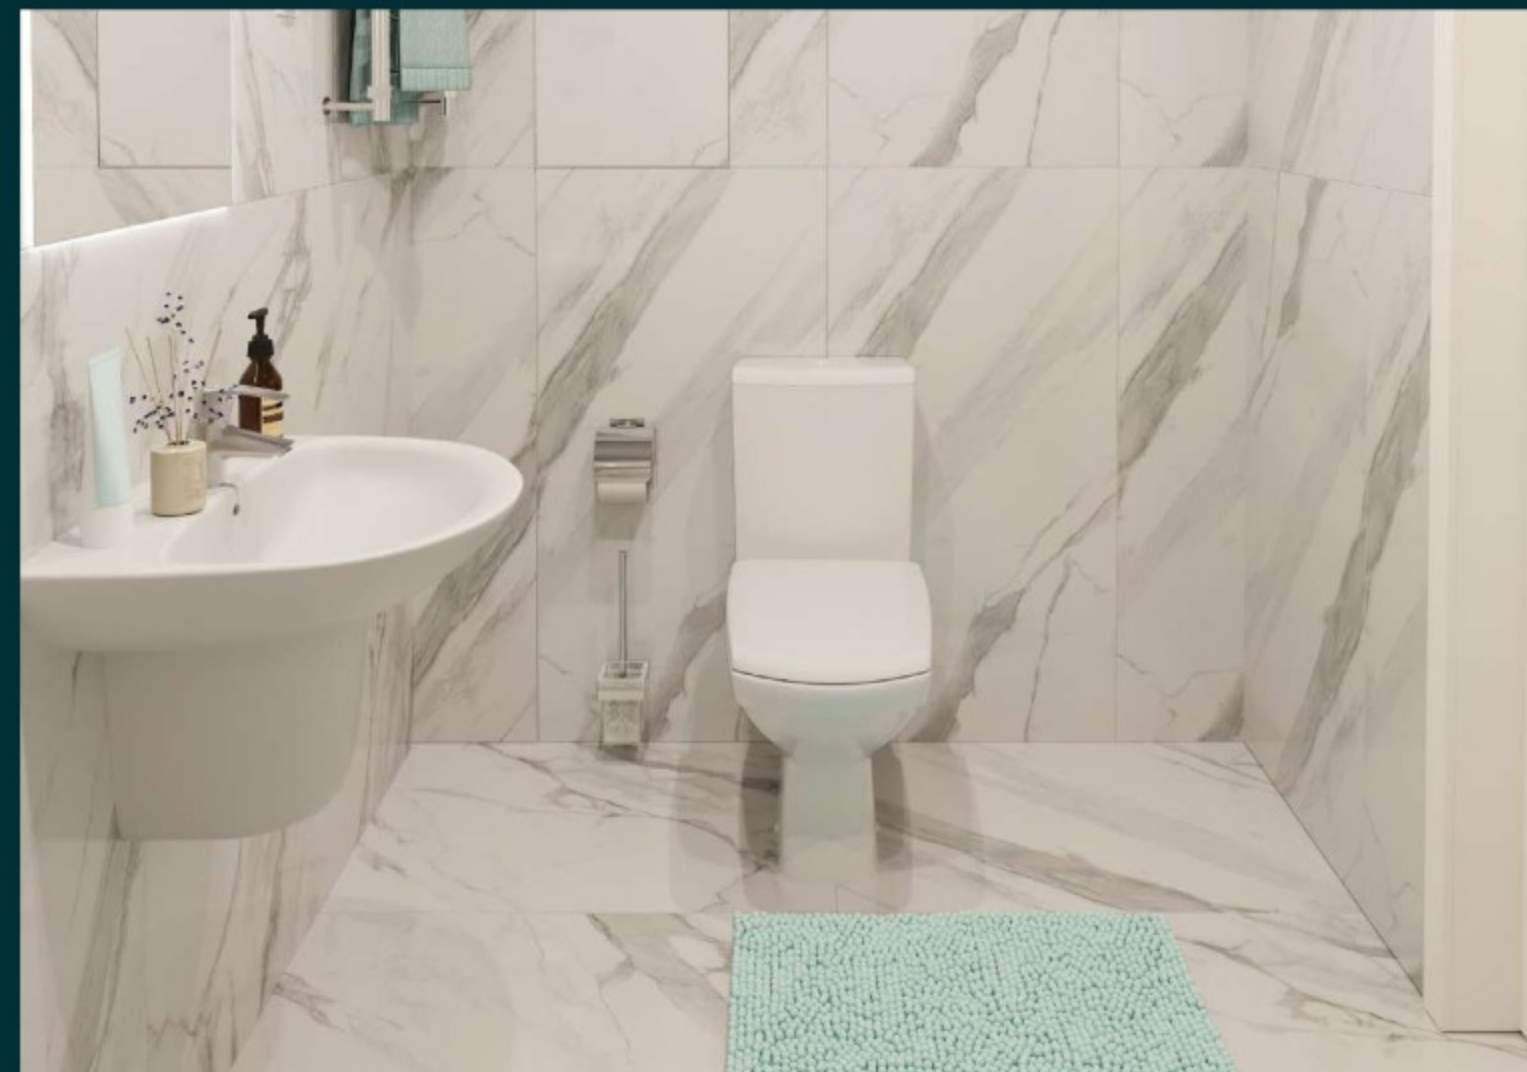

ОТДЕЛКА СТАНДАРТ LIGHT