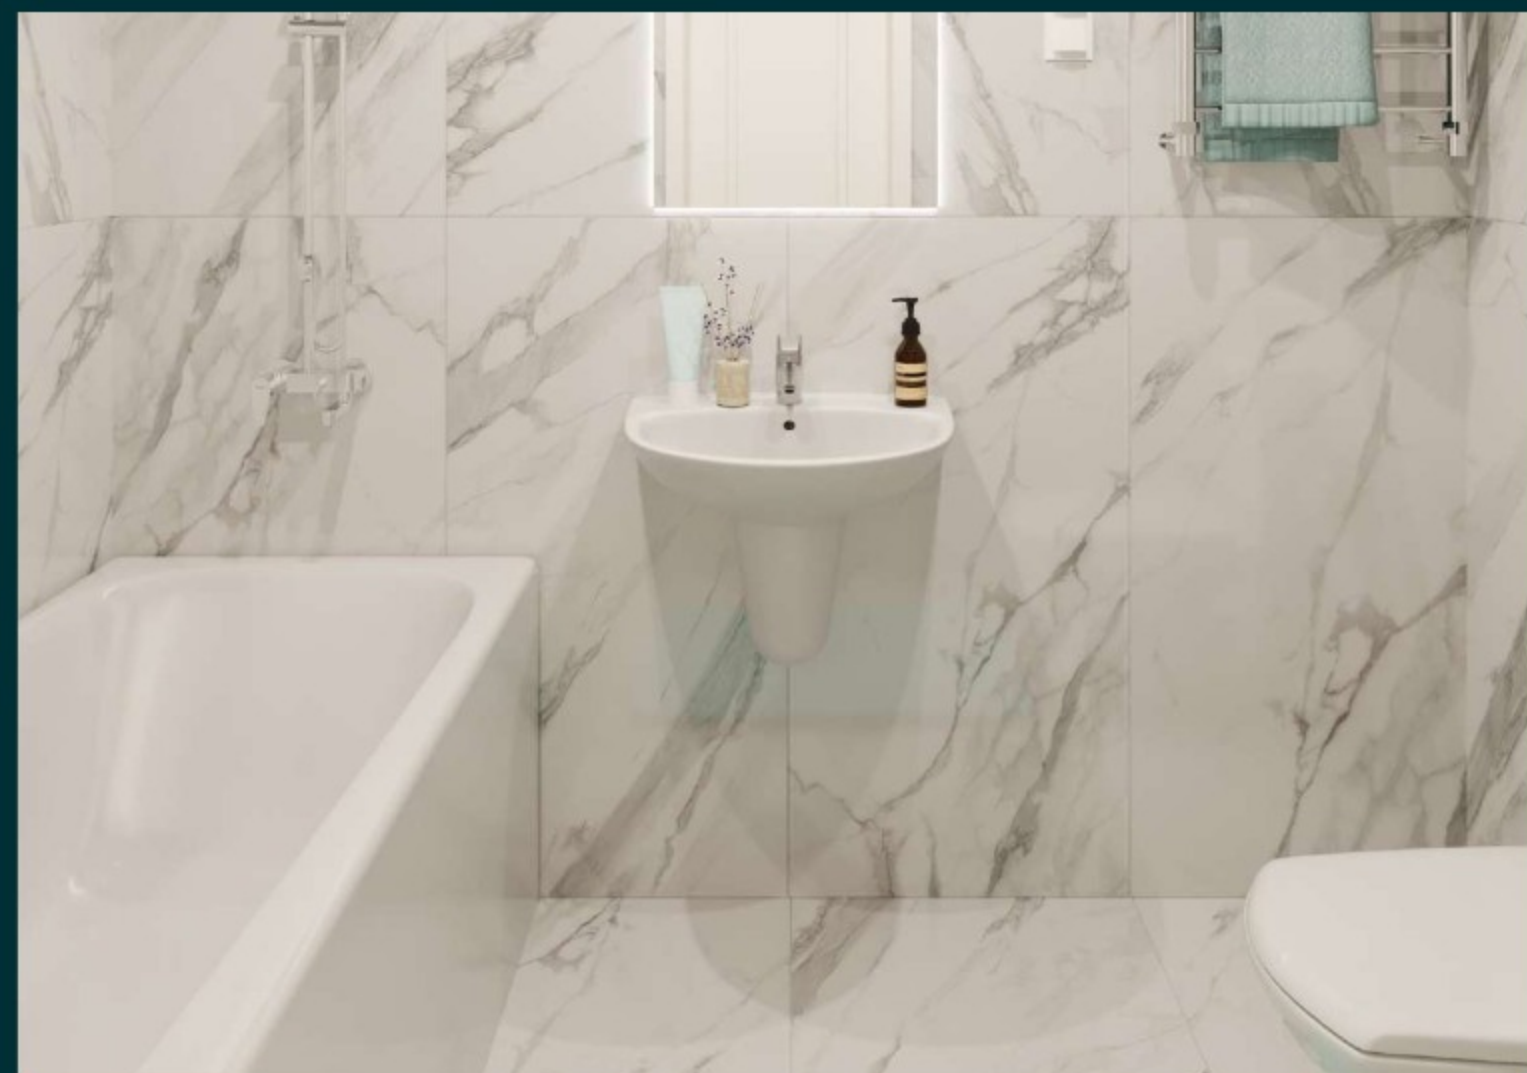

ОТДЕЛКА СТАНДАРТ LIGHT