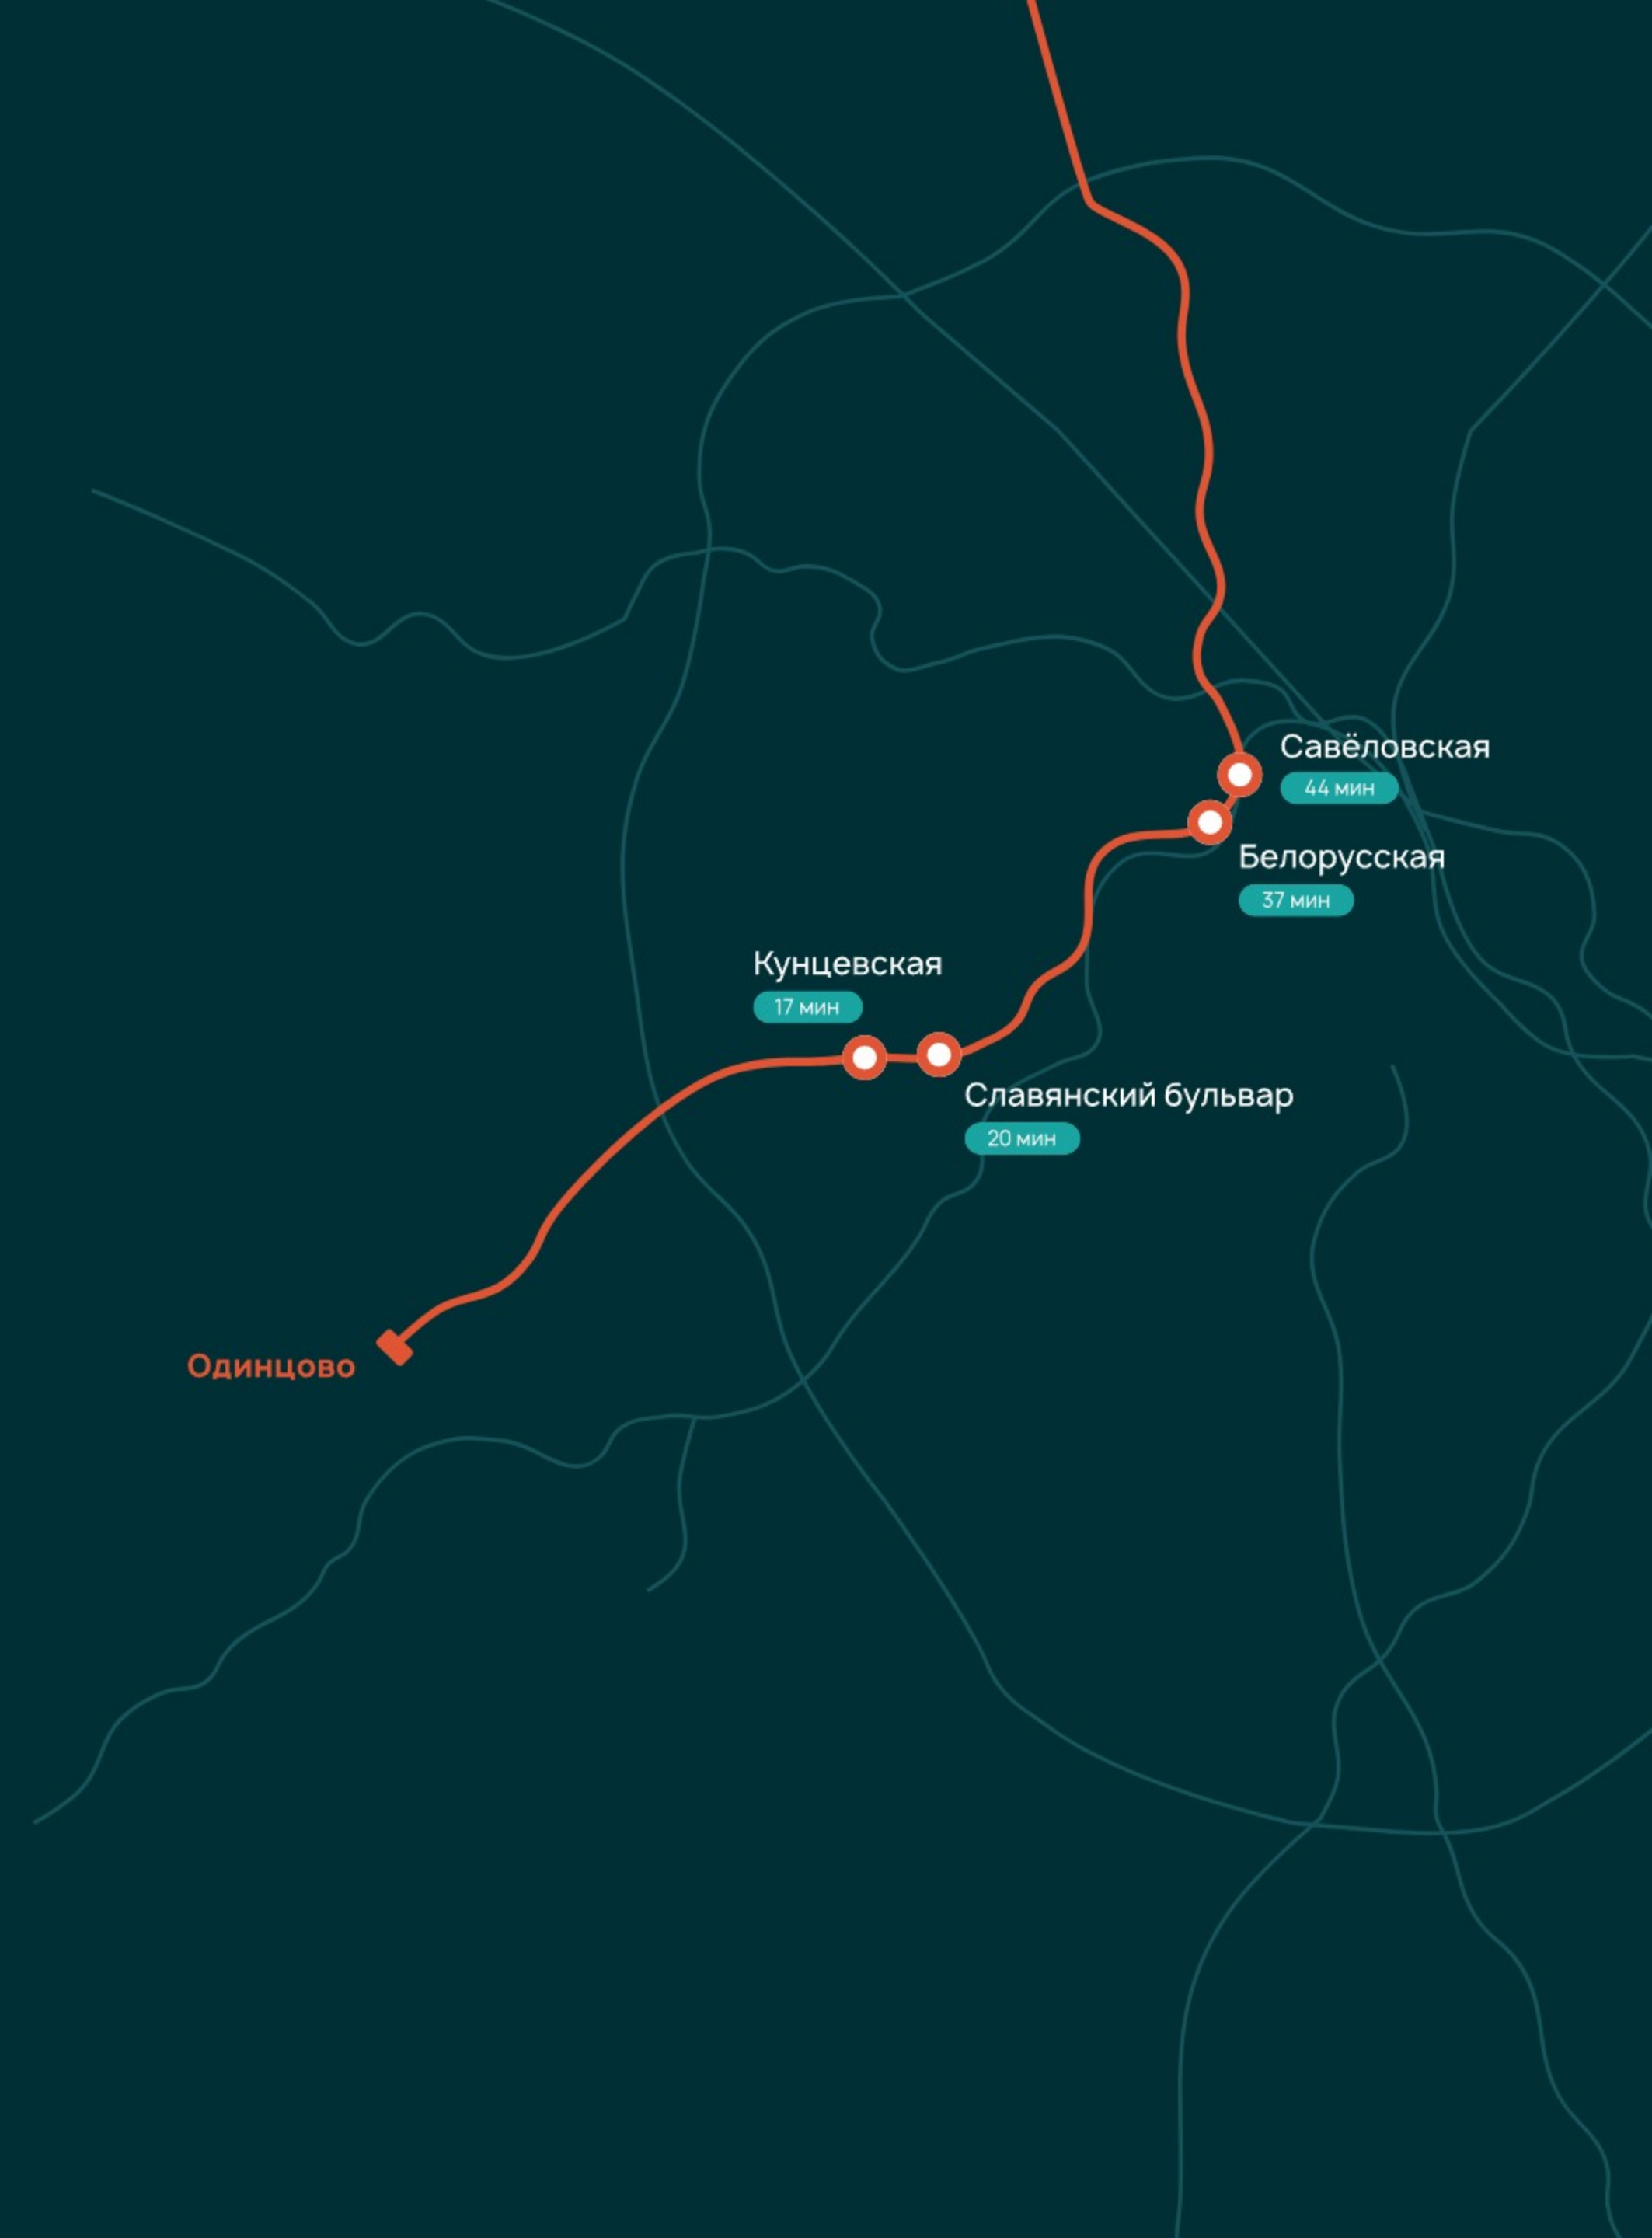

Автобусное сообщение до метро

До метро осуществляется постоянное автобусное сообщение от остановки «Поликлиника 3»: №454 до метро Парк Победы и Киевская; Маршрутное такси: №8 (по 8 мкр.), №21 (от 8-9 мкр до 1-2 мкр)

МЦД-1 «Одинцово»
15 минут

В пешей доступности расположена станция МЦД-1 «Одинцово». 1,2 км пути займет не более 15 минут.

8 км от МКАД 18 мин до ст. м. Славянский бульвар

1,5 км от ж/д станции «Одинцово» и «МЦД-1» 16 мин до ст. м. Кунцевская

30 мин до Белорусского вокзала 20 мин до ст. м. Фили

До центра — 30 минут

СХЕМА ПОМЕЩЕНИЙ 2 КОРПУС

Не является публичной офертой

СХЕМА ПОМЕЩЕНИЙ 3 КОРПУС

- Студия
- 2 комн. кв.
- 1 комн. кв.
- 3 комн. кв.
- 2 комн. кв. евро
- 4 комн. кв. евро