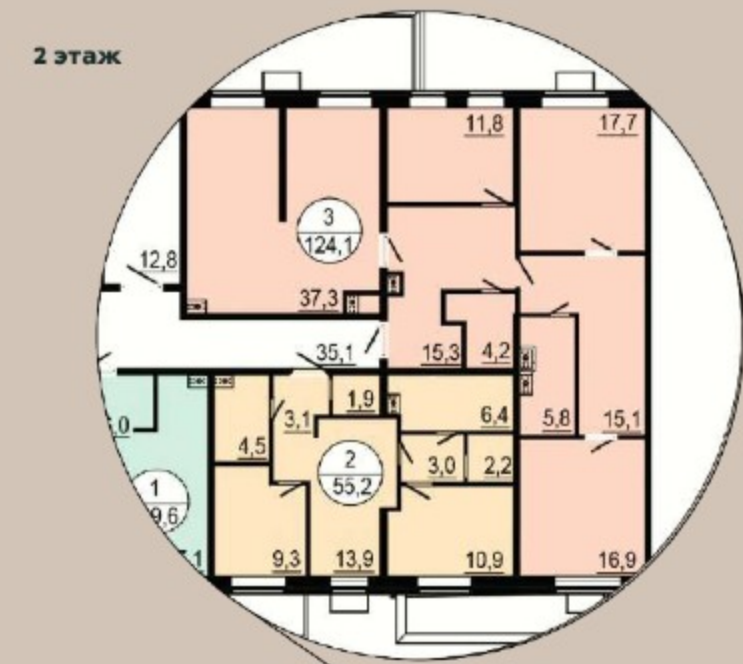

1
секция
19 этажей

2
секция
17 этажей

3
секция
15 этажей