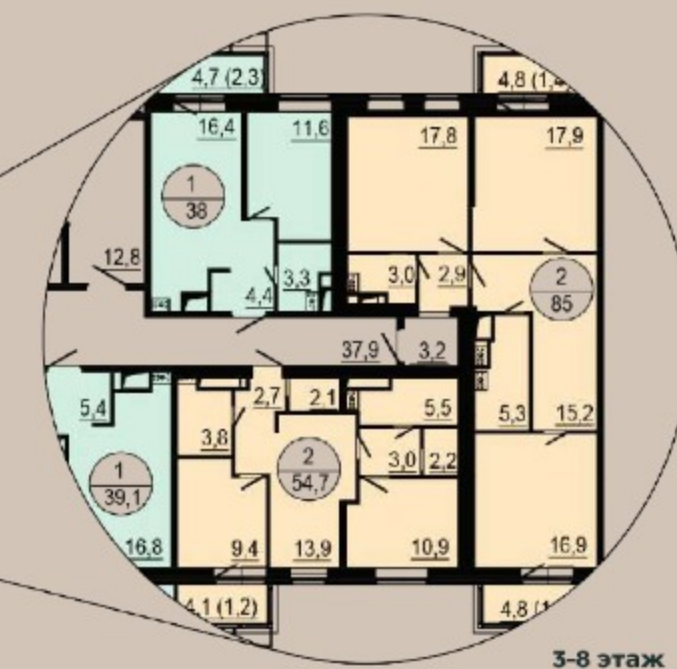

СХЕМА ПОМЕЩЕНИЙ 3 КОРПУС

- Студия
- 2 комн. кв.
- 1 комн. кв.
- 3 комн. кв.
- 2 комн. кв. евро
- 4 комн. кв. евро

- 1 корпус - дом построен
- 2 корпус - дом строится
- 3 корпус - дом строится
- 4 очередь - строится

1
секция
19 этажей

2
секция
17 этажей

3
секция
15 этажей

3-8 этаж