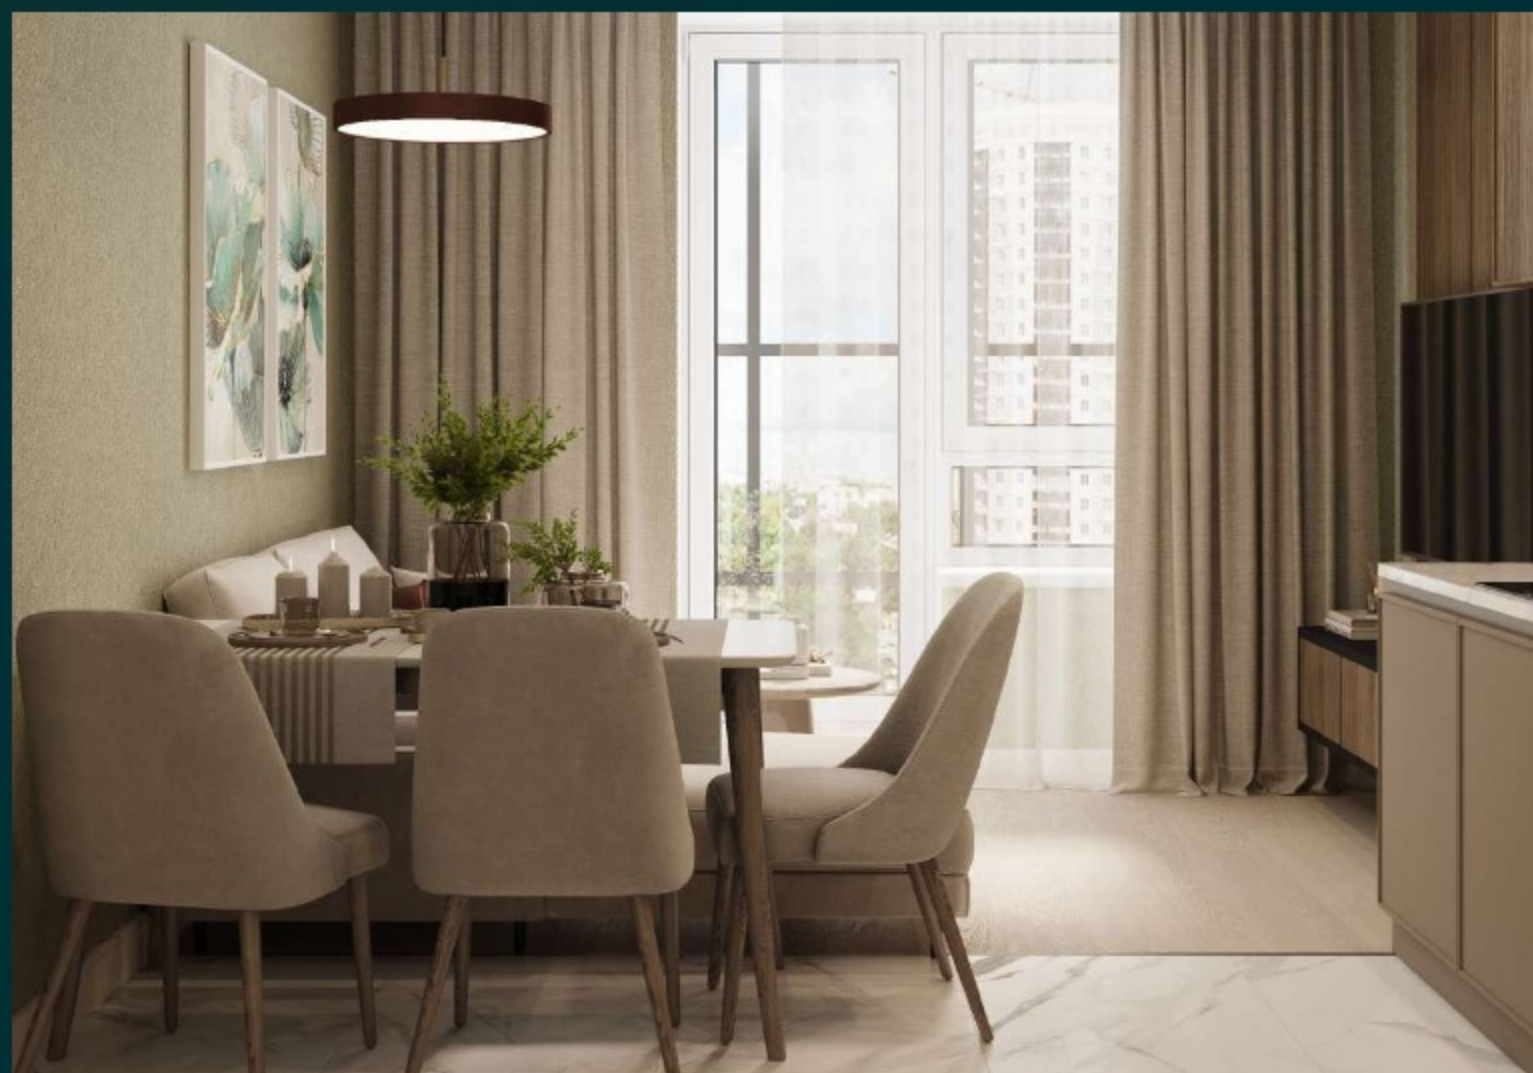

ОТДЕЛКА КОМФОРТ LIGHT