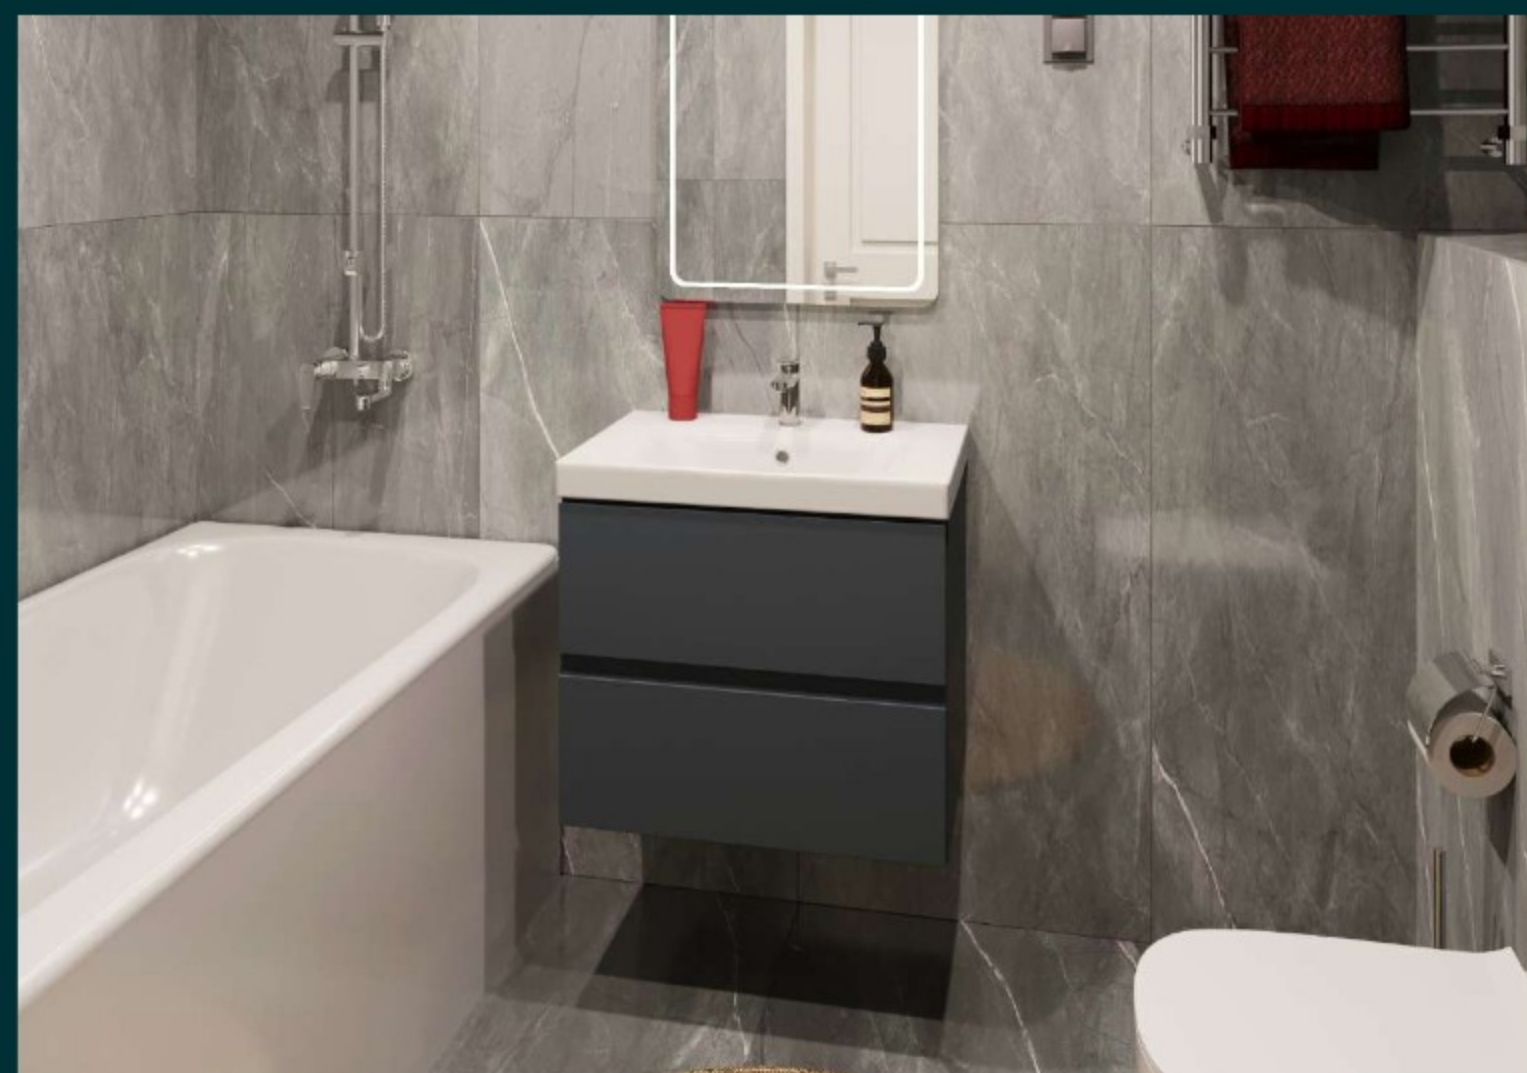

ОТДЕЛКА КОМФОРТ GREY