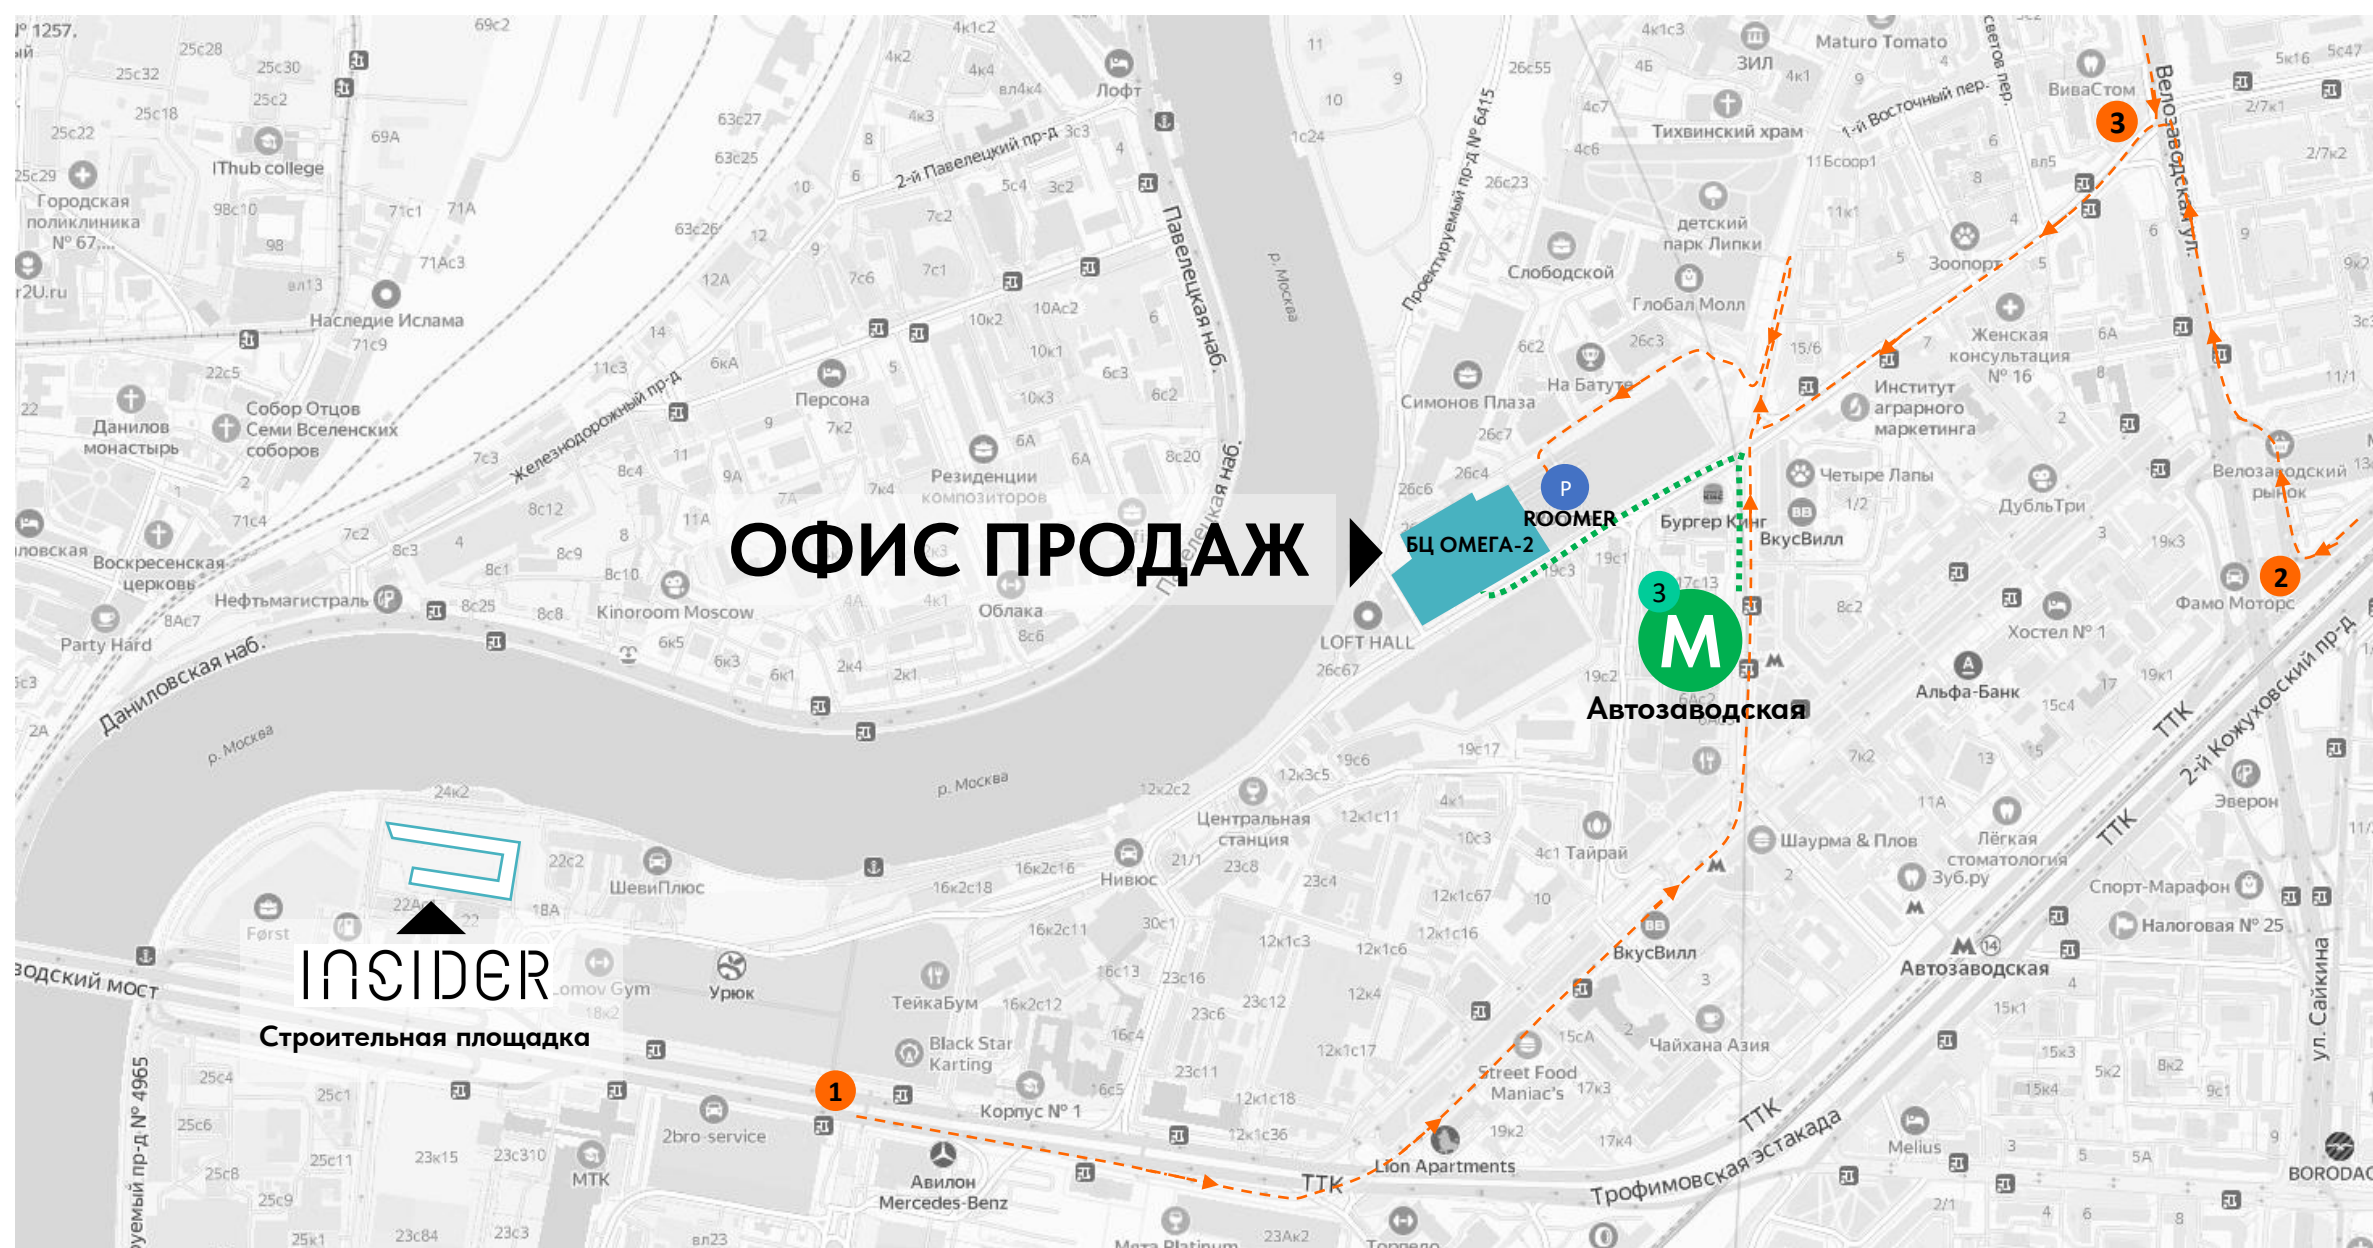

СХЕМА ПРОЕЗДА В ОФИС ПРОДАЖ

INSIDER

пн-вс: 09:00 – 21:00

+7 495 445 27 00

ул. Ленинская Слобода, д.26
БЦ ОМЕГА-2, корпус А

Маршрут на парковку
офиса продаж на авто

Пеший маршрут
от м.Автозаводская

Просим заранее записываться на встречу, чтобы менеджер оформил пропуск и смог запланировать для Вас время, необходимое для знакомства с проектом и выбора лота.

Пеший маршрут от м.Автозаводская

- Выход №3
- Из метро пройти прямо до перекрёстка, затем повернуть налево на ул. Ленинская слобода
- Через 300 м зайти в БЦ – вывеска БЦ ОМЕГА-2

Проезд на автомобиле

- 1 Съезд с ТТК на ул. Мастеркова
- 2 Съезд с ТТК на Велозаводскую ул.
- 3 Съезд с Велозаводской ул. на Ленинскую Слободу при движении из центра